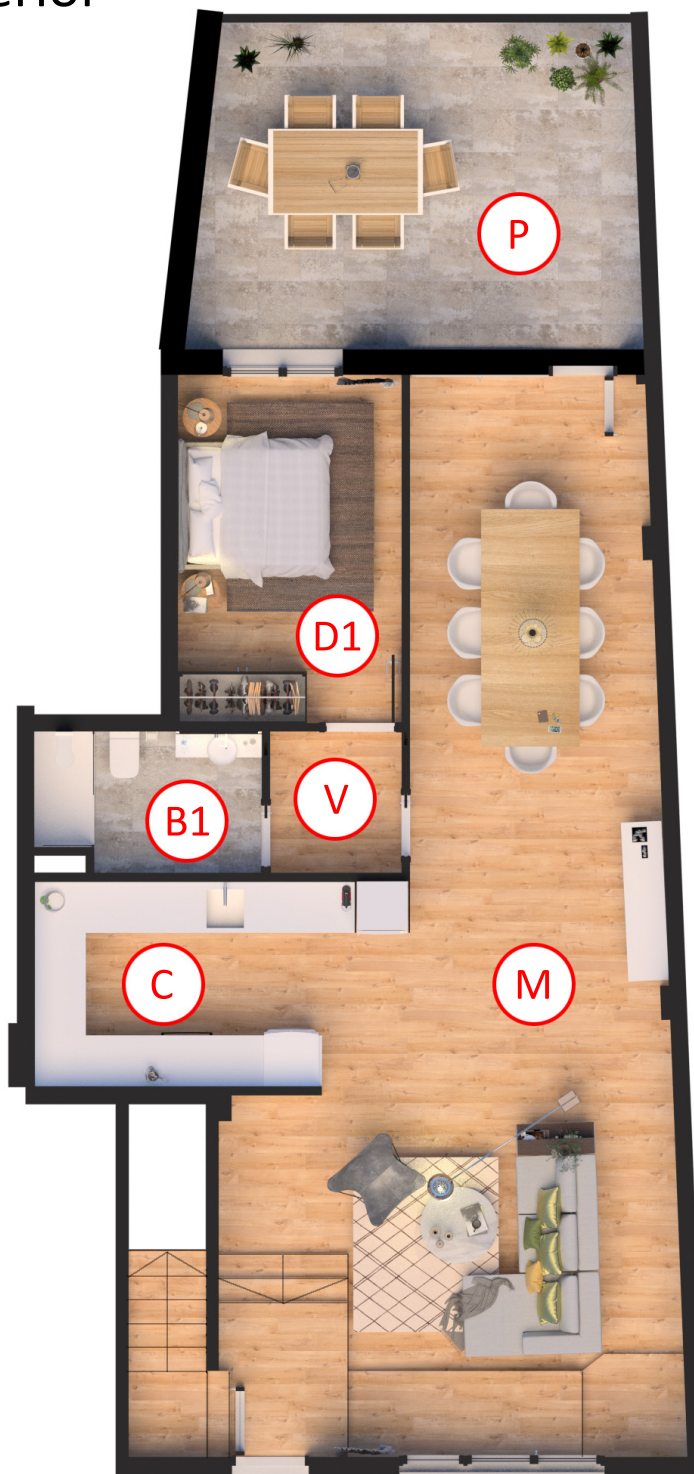

BAIXOS 5
 Superfície útil 128,98 m²
 Superfície construïda 147,11 m²

Planta Inferior		
M	Menjador	49,22 m ²
C	Cuina	10,51 m ²
V	Vestíbul	2,29 m ²
D1	Dormitori 1	10,55 m ²
B1	Bany 1	4,14 m ²
P	Pati	19,41 m ²

Planta Superior		
D2	Dormitori 2	10,05 m ²
D3	Dormitori 3	9,22 m ²
B2	Bany 2	4,59 m ²
E	Estudi	26,90 m ²
S	Safareig	1,08 m ²
B	Balcó	8,10 m ²

B5º - Planta Inferior

INMOBILIARIA POLSE 2014
 Passeig Fabra i Puig núm. 10 - 1^º 2^a
 T. 93 274 03 03